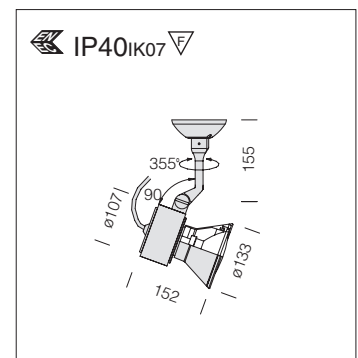

Vision A+M - 230 v				Lamps (Ta=25°C)	
wattage	colour	weight	code	Kelvin - h - ølm - Ra	
ALO 50	m. silver	1,10	22800071-00	2900K - 2000h - 950cd - 25°	
ALO 50	black	1,10	22800031-00		
ALO 50	white	1,10	22800011-00		

Supplied with 230 V lamp. Mains voltage operation.

Vision A+M						Lamps (Ta=25°C)	
wattage	colour	CNL long version		CNL short version		Kelvin - h - ølm - Ra	
		weight	code	weight	code		
PAR30 75	m. silver	1,10	22800075-00	1,00	22800077-00	3000K - 2000h - 2200cd - 30°	
PAR30 75	black	1,10	22800035-00	1,00	22800037-00		
PAR30 75	white	1,10	22800015-00	1,00	22800017-00		

Supplied with PAR 30 lamp. Mains voltage operation.