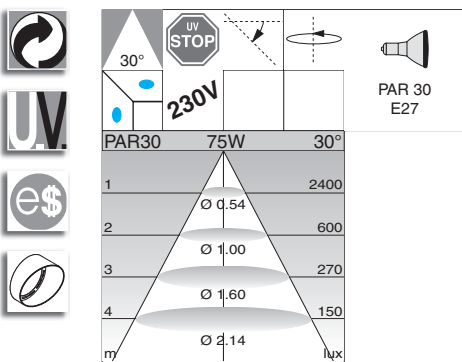

Vision A+M - 230 v				Lamps (Ta=25°C)	
wattage	colour	weight	code	Kelvin - h - ølm - Ra	
ALO 50	m. silver	1,10	22800071-00	2900K - 2000h - 950cd - 25°	
ALO 50	black	1,10	22800031-00		
ALO 50	white	1,10	22800011-00		

Supplied with 230 V lamp. Mains voltage operation.

Vision A+M						Lamps (Ta=25°C)	
wattage	colour	CNL long version		CNL short version		Kelvin - h - ølm - Ra	
		weight	code	weight	code		
PAR30 75	m. silver	1,10	22800075-00	1,00	22800077-00	3000K - 2000h - 2200cd - 30°	
PAR30 75	black	1,10	22800035-00	1,00	22800037-00		
PAR30 75	white	1,10	22800015-00	1,00	22800017-00		