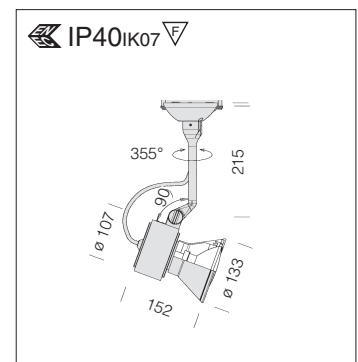

Vision A+M - 230 v				Lamps (Ta=25°C)	
wattage	colour	weight	code	Kelvin - h - ølm - Ra	
ALO 50	m. silver	1,10	22800071-00	2900K - 2000h - 950cd - 25°	
ALO 50	black	1,10	22800031-00		
ALO 50	white	1,10	22800011-00		

Supplied with 230 V lamp. Mains voltage operation.

Vision A+M						Lamps (Ta=25°C)	
wattage	colour	CNL long version		CNL short version		Kelvin - h - ølm - Ra	
		weight	code	weight	code		
PAR30 75	m. silver	1,10	22800075-00	1,00	22800077-00	3000K - 2000h - 2200cd - 30°	
PAR30 75	black	1,10	22800035-00	1,00	22800037-00		
PAR30 75	white	1,10	22800015-00	1,00	22800017-00		

Supplied with PAR 30 lamp. Mains voltage operation.