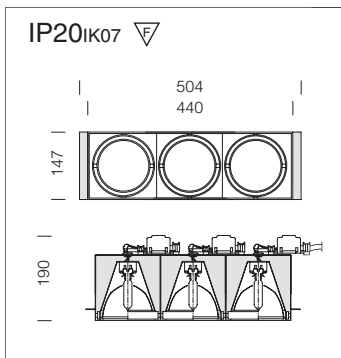

Shop 5 - flush-finish					
CELL				Lamps (Ta=25°C)	
wattage	colour	weight	code	Kelvin - ølm - Ra	
CDM-T 70	black	3,40	22181631-00	4200K - 6600 lm - Ra 1a	

Shop 6 - flush-finish					
CELL				Lamps (Ta=25°C)	
wattage	colour	weight	code	Kelvin - ølm - Ra	
CDM-T 2x70	black	3,40	22181633-00	4200K - 6600 lm - Ra 1a	