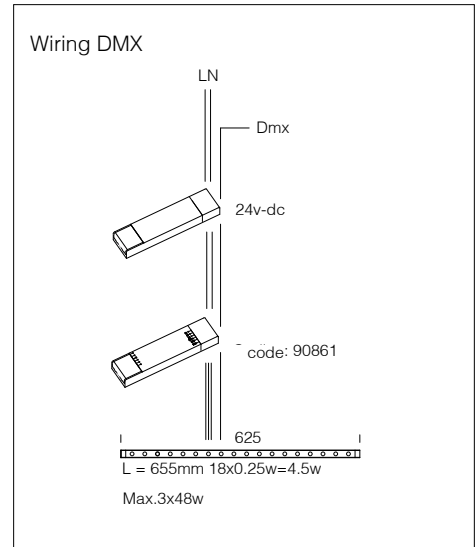

Art. Microliset cod. 22017382-00 beam.

Micro Liset adjustable RGB					
wattage/W	colour	CLD S+L		LED (Ta=25°C)	
		L	code		W tot
18x0,25W LED RGB	natural oxi.alum.	655	22017780-00	4.5	
24x0,25W LED RGB	natural oxi.alum.	855	22017781-00	6.75	
36x0,25W LED RGB	natural oxi.alum.	1255	22017782-00	9	
36x0,25W LED RGB	natural oxi.alum.	655	22017380-00	9	
54x0,25W LED RGB	natural oxi.alum.	955	22017381-00	13.5	
72x0,25W LED RGB	natural oxi.alum.	1255	22017382-00	18	

Complete with LED RGB of 0,25W.