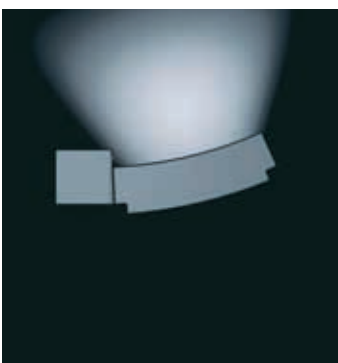

3630 Arco - T5 - wall version single one-lamp						
wattage	colour	CELL		CELL-DH		Lamp (Ta=25°C)
		weight	code	weight	code	Kelvin - l/m - Ra
FL 1x39	m. silver	3.00	145522-00	3.20	145522-51	4000K - 3100lm - Ra 1b
FL 1x54	m. silver	3.50	145523-00	3.70	145523-51	4000K - 4450lm - Ra 1b
FL 1x80	m. silver	4.00	145524-00	4.20	145524-51	4000K - 6150lm - Ra 1b
FL 1x39	white	3.00	145526-00	3.20	145526-51	4000K - 3100lm - Ra 1b
FL 1x54	white	3.50	145527-00	3.70	145527-51	4000K - 4450lm - Ra 1b
FL 1x80	white	4.00	145528-00	4.20	145528-51	4000K - 6150lm - Ra 1b

3631 Arco - T5 - wall version two-lamps						
wattage	colour	CELL		CELL-DH		Lamp (Ta=25°C)
		weight	code	weight	code	Kelvin - l/m - Ra
FL 2x39	m. silver	3.00	145532-00	3.20	145532-51	4000K - 3100lm - Ra 1b
FL 2x54	m. silver	4.50	145533-00	4.70	145533-51	4000K - 4450lm - Ra 1b
FL 2x80	m. silver	5.00	145534-00	5.20	145534-51	4000K - 6150lm - Ra 1b
FL 2x39	white	3.00	145536-00	3.20	145536-51	4000K - 3100lm - Ra 1b
FL 2x54	white	4.50	145537-00	4.70	145537-51	4000K - 4450lm - Ra 1b
FL 2x80	white	5.00	145538-00	5.20	145538-51	4000K - 6150lm - Ra 1b