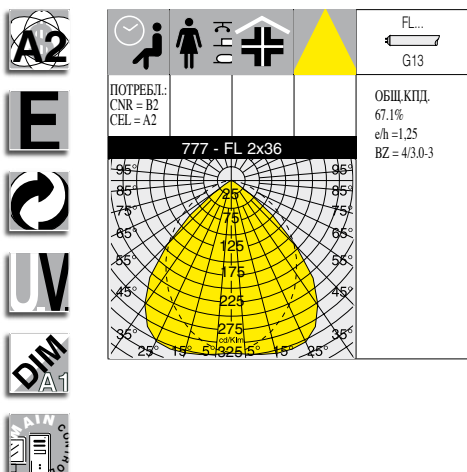

Корпус: из листовой стали.

Покрытие: полиэфир., порошковое, белого цвета, устойчив к УФ лучам.

Блок питания: 230В/50Гц. Жесткий провод с поперечным сечением 0.50 кв.мм., термоустойчивая (до 90°C) оболочка из PVC-НТ согласно CEI 20-20. Клеммная коробка 2Р + Т (макс. допустимое сечение проводов 2.5 кв.мм.).

Оптическая система: из матированного алюминия, с рифленной поперечной решеткой с широким светораспределением.

777 Comfort - матированная рифленая оптическая система

мощность	цвет	CNR		CEL		CNR-E		CEL-E	
		вес	код	вес	код	вес	код	вес	код
FL 1x36	белый	3.60	141201-00	3.40	141201-08	4.20	141201-07	4.00	141201-09
FL 1x58	белый	4.60	141202-00	4.10	141202-08	5.20	141202-07	4.70	141202-09
FL 2x18	белый	3.00	141203-00	2.80	141203-08	3.60	141203-07		
FL 2x36	белый	5.30	141204-00	4.50	141204-08	5.90	141204-07	5.10	141204-09
FL 2x58	белый	6.80	141205-00	5.40	141205-08	7.40	141205-07	6.00	141205-09
FL 3x36	белый	8.50	141206-00	7.50	141206-08	9.10	141206-07	8.10	141206-09
FL 4x18	белый	5.10	141207-00	4.30	141207-08	5.70	141207-07	4.90	141207-09
FL 4x36	белый	9.20	141208-00	7.70	141208-08	9.80	141208-07	8.20	141208-09

мощность	цвет	CNR-F		CNR-F-E		CEL-F	
		вес	код	вес	код	вес	код
FL 1x36	белый	3.70	141401-00	4.30	141401-07	3.50	141401-08
FL 1x58	белый	4.70	141402-00	5.30	141402-07	4.20	141402-08
FL 2x18	белый	3.10	141403-00	3.70	141403-07	2.90	141403-08
FL 2x36	белый	5.40	141404-00	6.40	141404-07	4.60	141404-08
FL 2x58	белый	6.90	141405-00	7.90	141405-07	5.50	141405-08
FL 3x36	белый	8.60	141406-00	9.20	141406-07	7.60	141406-08
FL 4x18	белый	5.20	141407-00	5.80	141407-07	4.40	141407-08
FL 4x36	белый	9.30	141408-00	9.90	141408-07	9.90	141408-08