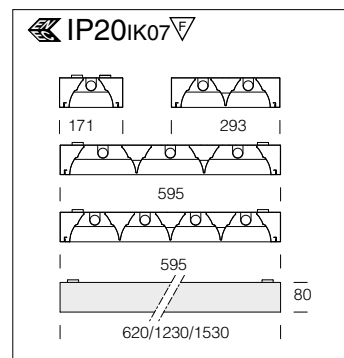

Оптическая система: из матированного алюминия, с рифленной поперечной решеткой с широким светораспределением.

777 Comfort - матированная рифленая оптическая система

мощность	цвет	CNR		CEL		CNR-E		CEL-E	
		вес	код	вес	код	вес	код	вес	код
FL 1x36	белый	3.60	141201-00	3.40	141201-08	4.20	141201-07	4.00	141201-09
FL 1x58	белый	4.60	141202-00	4.10	141202-08	5.20	141202-07	4.70	141202-09
FL 2x18	белый	3.00	141203-00	2.80	141203-08	3.60	141203-07		
FL 2x36	белый	5.30	141204-00	4.50	141204-08	5.90	141204-07	5.10	141204-09
FL 2x58	белый	6.80	141205-00	5.40	141205-08	7.40	141205-07	6.00	141205-09
FL 3x36	белый	8.50	141206-00	7.50	141206-08	9.10	141206-07	8.10	141206-09
FL 4x18	белый	5.10	141207-00	4.30	141207-08	5.70	141207-07	4.90	141207-09
FL 4x36	белый	9.20	141208-00	7.70	141208-08	9.80	141208-07	8.20	141208-09