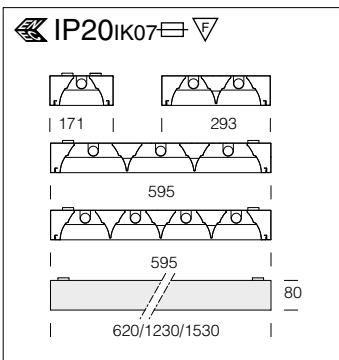

Корпус: из листовой стали.

Покрытие: полиэфир., порошковое, белого цвета, устойчив к УФ лучам.

Блок питания: 230В/50Гц. Жесткий провод с поперечным сечением 0.50 кв.мм., термоустойчивая (до 90°C) оболочка из PVC-НТ согласно CEI 20-20. Клеммная коробка 2Р + Т (макс. допустимое сечение проводов 2.5 кв.мм.).

774 Comfort - зеркальная 99,85 оптическая система

мощность	цвет	CNR-F		CNR-F-E		CEL-F	
		вес	код	вес	код	вес	код
FL 1x36	белый	3.70	141301-00	4.30	141301-07	3.50	141301-08
FL 1x58	белый	4.70	141302-00	5.20	141302-07	4.70	141302-08
FL 2x18	белый	3.00	141303-00	3.20	141303-07	2.90	141303-08
FL 2x36	белый	5.40	141304-00	6.40	141304-07	4.60	141304-08
FL 2x58	белый	6.90	141305-00	7.90	141305-07	5.50	141305-08
FL 3x36	белый	8.60	141306-00	9.20	141306-07	7.60	141306-08
FL 4x18	белый	5.20	141307-00	5.80	141307-07	4.40	141307-08
FL 4x36	белый	9.30	141308-00	9.90	141308-07	9.90	141308-08

мощность	цвет	CNR-F		CNR-F-E		CEL-F	
		вес	код	вес	код	вес	код
FL 1x36	белый	3.70	141401-00	4.30	141401-07	3.50	141401-08
FL 1x58	белый	4.70	141402-00	5.30	141402-07	4.20	141402-08
FL 2x18	белый	3.10	141403-00	3.70	141403-07	2.90	141403-08
FL 2x36	белый	5.40	141404-00	6.40	141404-07	4.60	141404-08
FL 2x58	белый	6.90	141405-00	7.90	141405-07	5.50	141405-08
FL 3x36	белый	8.60	141406-00	9.20	141406-07	7.60	141406-08
FL 4x18	белый	5.20	141407-00	5.80	141407-07	4.40	141407-08
FL 4x36	белый	9.30	141408-00	9.90	141408-07	9.90	141408-08