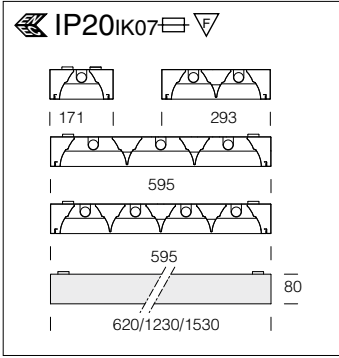

Оптическая система dark light: двойная параболическая решетка из зеркального алюминия 99.85. Антислепящая и антибликовая, пониженная яркость.