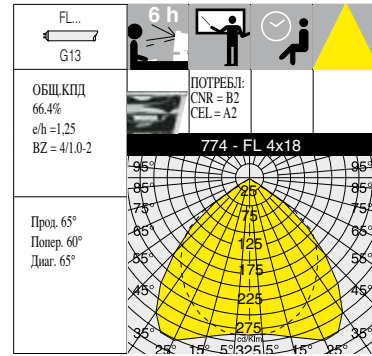

Радиальная оптическая система dark light
65° < 500 кд (18Вт)

774 Comfort - зеркальная 99,85 оптическая система

мощность	цвет	CNR-F		CNR-F-E		CEL-F	
		вес	код	вес	код	вес	код
FL 1x36	белый	3.70	141301-00	4.30	141301-07	3.50	141301-08
FL 1x58	белый	4.70	141302-00	5.20	141302-07	4.70	141302-08
FL 2x18	белый	3.00	141303-00	3.20	141303-07	2.90	141303-08
FL 2x36	белый	5.40	141304-00	6.40	141304-07	4.60	141304-08
FL 2x58	белый	6.90	141305-00	7.90	141305-07	5.50	141305-08
FL 3x36	белый	8.60	141306-00	9.20	141306-07	7.60	141306-08
FL 4x18	белый	5.20	141307-00	5.80	141307-07	4.40	141307-08
FL 4x36	белый	9.30	141308-00	9.90	141308-07	9.90	141308-08