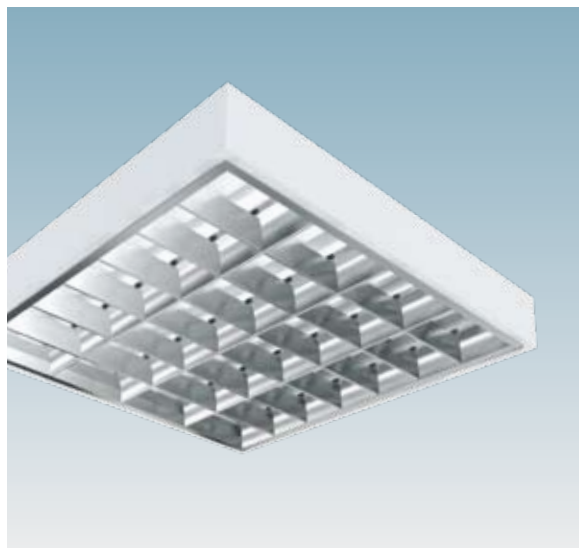

Корпус: из листовой стали.

Покрытие: полиэфир., порошковое, белого цвета, устойчив к УФ лучам.

Блок питания: 230В/50Гц. Жесткий провод с поперечным сечением 0.50 кв.мм., термоустойчивая (до 90°C) оболочка из PVC-НТ согласно CEI 20-20. Клеммная коробка 2Р + Т (макс. допустимое сечение проводов 2.5 кв.мм.).

Оптическая система: из матированного алюминия, с рифленной поперечной решеткой с широким светораспределением.

777 Comfort - матированная рифленая оптическая система

мощность	цвет	CNR		CEL		CNR-E		CEL-E	
		вес	код	вес	код	вес	код	вес	код
FL 1x36	белый	3.60	141201-00	3.40	141201-08	4.20	141201-07	4.00	141201-09
FL 1x58	белый	4.60	141202-00	4.10	141202-08	5.20	141202-07	4.70	141202-09
FL 2x18	белый	3.00	141203-00	2.80	141203-08	3.60	141203-07		
FL 2x36	белый	5.30	141204-00	4.50	141204-08	5.90	141204-07	5.10	141204-09
FL 2x58	белый	6.80	141205-00	5.40	141205-08	7.40	141205-07	6.00	141205-09
FL 3x36	белый	8.50	141206-00	7.50	141206-08	9.10	141206-07	8.10	141206-09
FL 4x18	белый	5.10	141207-00	4.30	141207-08	5.70	141207-07	4.90	141207-09
FL 4x36	белый	9.20	141208-00	7.70	141208-08	9.80	141208-07	8.20	141208-09

Оптическая система dark light: двойная параболическая решетка из зеркального алюминия 99.85. Антислепящая и антибликовая, пониженная яркость.

Радиальная оптическая система dark light
65° < 500 кд (18Вт)

Оптическая система dark light: двойная параболическая решетка из матированного алюминия. Антислепящая и антибликовая, пониженная яркость.

Радиальная оптическая система dark light
65° < 1000 кд

776 Comfort - матированная оптическая система