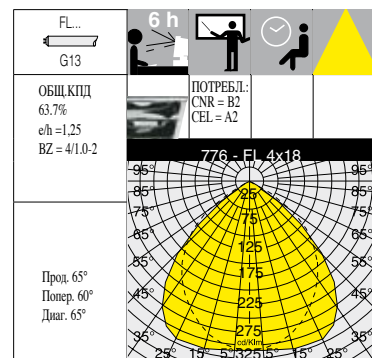

Радиальная оптическая система dark light
65° < 1000 кд

776 Comfort - матированная оптическая система

мощность	цвет	CNR-F		CNR-F-E		CEL-F	
		вес	код	вес	код	вес	код
FL 1x36	белый	3.70	141401-00	4.30	141401-07	3.50	141401-08
FL 1x58	белый	4.70	141402-00	5.30	141402-07	4.20	141402-08
FL 2x18	белый	3.10	141403-00	3.70	141403-07	2.90	141403-08
FL 2x36	белый	5.40	141404-00	6.40	141404-07	4.60	141404-08
FL 2x58	белый	6.90	141405-00	7.90	141405-07	5.50	141405-08
FL 3x36	белый	8.60	141406-00	9.20	141406-07	7.60	141406-08
FL 4x18	белый	5.20	141407-00	5.80	141407-07	4.40	141407-08
FL 4x36	белый	9.30	141408-00	9.90	141408-07	9.90	141408-08